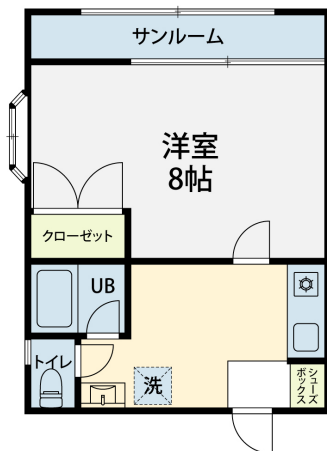

メゾン・ヌーボ出雲町No. 8201

[ゼロ賃]敷金礼金0円!初月賃料1ヵ月無料!

金沢市出雲の単身者向けのお部屋です。サンルーム・独立洗面台もあり女性にもおすすめのお部屋です。24時間営業のスーパーも近く、飲食店も多いエリアです。国道8号線へのアクセスも良好で通勤に便利です。

間取り

お部屋の写真と間取りが現状と異なる場合は、現状を優先します。

月額賃料

家賃	¥34,000
共益費	¥2,000
駐車料	¥4,400
その他	RL Support System + M3,300円(税込み)