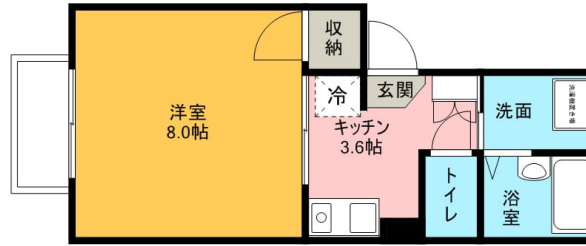

# ガーデン花水木 103

インターネット無料！ご入居したその日からご利用可能です！！  
金沢市出雲の単身者向けのお部屋です。国道8号線にアクセス良好！24時間営業のスーパーや、ドラッグストア・飲食店も多く生活しやすい環境です。

お部屋の写真と間取りが現状と異なる場合は、現状を優先します。

## 設備項目

バルコニー・ベランダ/室内洗濯機置場/照明器具/バス・トイレ別/温水洗浄便座/エアコン付き/インターネット無料/IHクッキングヒーター/プロパンガス/南向き/TVモニター付きインターホン

近隣情報

安田内科:1006m カジマート:476m ファミリーマート:415m

## 物件概要

所在地	石川県金沢市出雲町イ444
沿革/最寄り駅	IRいしかわ鉄道/金沢駅バス停 若宮町徒歩 10分
建物種別	賃貸アパート
施工/構造	1994年10月/軽量鉄骨造
階建/総戸数	2階建(1階部分)
間取り	1K(洋8帖,K3帖)
専有面積	26.03㎡
契約形態	普通借家2年
入居日	2026年7月中旬
部屋向き	南