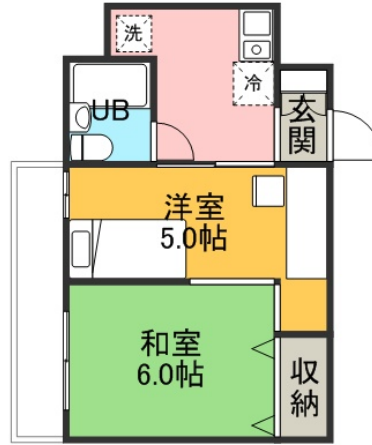

JRF フレシア金沢 318

単身者専用食事付きマンション！インターネット無料！

金沢駅徒歩圏内！通勤にも便利です。家具・家電付きです！生活に必要な物はほぼ揃っておりますのでバック一つでお住まいいただけます。大浴場もございますので、疲れた身体をリフレッシュできますよ！

間取り

お部屋の写真と間取りが現状と異なる場合は、現状を優先します。

月額賃料

家賃	¥69,000
共益費	¥14,000
駐車料	¥11,000
その他	水道料2,750円