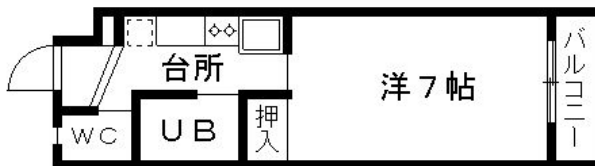

# ガーデンハイム有松 312

ゼロ賃！初月賃料無料！

有松2丁目にあるインターネット無料のお部屋です！都市ガスで月額のリビングコスト抑えられます。1Kタイプでは珍しい2口コンロ設置可能です！

お部屋の写真と間取りが現状と異なる場合は、現状を優先します。