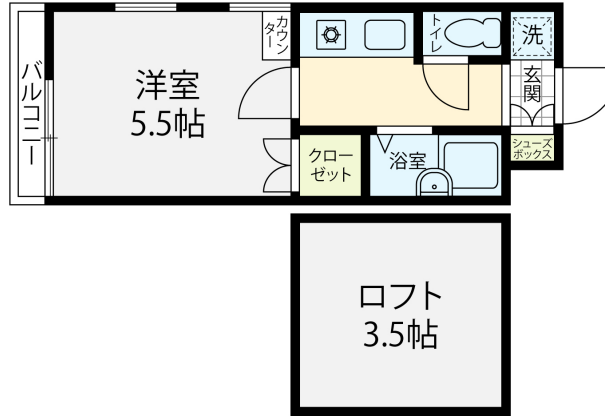

アップルハウス馬替 206

インターネット無料！家賃2ヶ月無料！

便利なロフト付きです！インターネット無料で即日インターネットが使用できます！金沢工業大学まで1.7kmと好立地！またスーパーまで約900m、快適な生活を送れます！

間取り

お部屋の写真と間取りが現状と異なる場合は、現状を優先します。

設備項目

室内洗濯機置場 / バス・トイレ別 / 温水洗浄便座 / TVモニタ付きインターホン / エアコン付き / 照明器具 / 駐輪場 / ロフト / インターネット対応 / インターネット無料 / IHクッキングヒーター / プロパンガス

近隣情報

わかばクリニック : 994m イオンタウン野々市店 : 930m
セブンイレブン : 350m

物件概要

所在地	石川県金沢市馬替3丁目235
沿革 / 最寄り駅	北陸鉄道石川線/馬替駅徒歩4分
建物種別	賃貸アパート
施工 / 構造	1990年03月 / 木造
階建 / 総戸数	2階建(2階部分)
間取り	1K(洋5.5帖)
専有面積	17.01㎡
契約形態	普通借家2年
入居日	即入居可
部屋向き	東