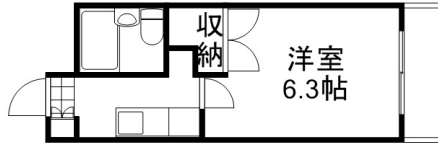

# ガーデンハイム扇町 308

都市ガスで経済的！家賃1ヵ月無料！

金沢市扇町の単身者向けのお部屋です。インターネット無料！ご入居した日からご利用可能です。都市ガスなので、毎月のランニングコストを抑えることができます。スーパーやコンビニも近く、お買い物にも困りません

お部屋の写真と間取りが現状と異なる場合は、現状を優先します。