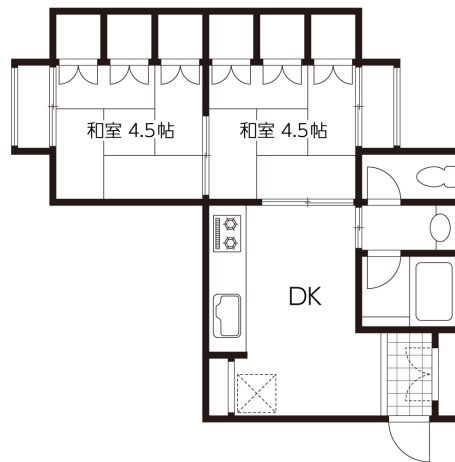

グランバリュー金沢下本多町 101

敷礼0！初期費用を抑えられます。

エアコン2台、洗面台・IHコンロつき！サンルーム付きです！兼六園、21世紀美術館近く！冷蔵庫・電子レンジもついてます！

間取り

お部屋の写真と間取りが現状と異なる場合は、現状を優先します。

月額賃料

| | |
|-----|---|
| 家賃 | ¥43,000 |
| 共益費 | ¥4,000 |
| 駐車料 | - |
| その他 | 町費500円 / RL Support System + M3,300円(税込み) |